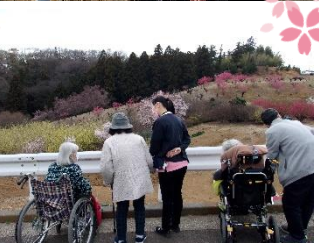

# おはなみドライブ

3月中旬の暖かなお花見日和、青葉区美しが丘保木にある「花桃の丘」に行ってきました。住宅外の中に現れる桃源郷の里。色鮮やかな桃の花を皆で楽しみました。

デコレーションプリン♡

## 春を みつけに...

ヴィラージュ虹ヶ丘の目の前にある虹ヶ丘公園へお散歩にでかけました。春の花がたくさん咲いていて、とても気持ちの良いひと時でした。