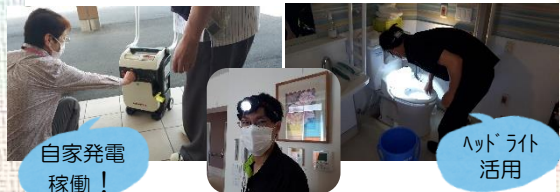

4月11日 電気設備点検

自家発電稼働!

ヘッドライト活用

3年に一度の電気設備点検をおこないました。ご利用者の皆様にもご協力いただき、日中1時間半の停電のなか災害時の手順について再確認しました。

理美容 料金改定をおこないました

- 5月18日(木) ◆カット2,200円
- 6月15日(木) ◆追加メニュー-550円
  産毛専用シェイバー利用ムダ毛処理