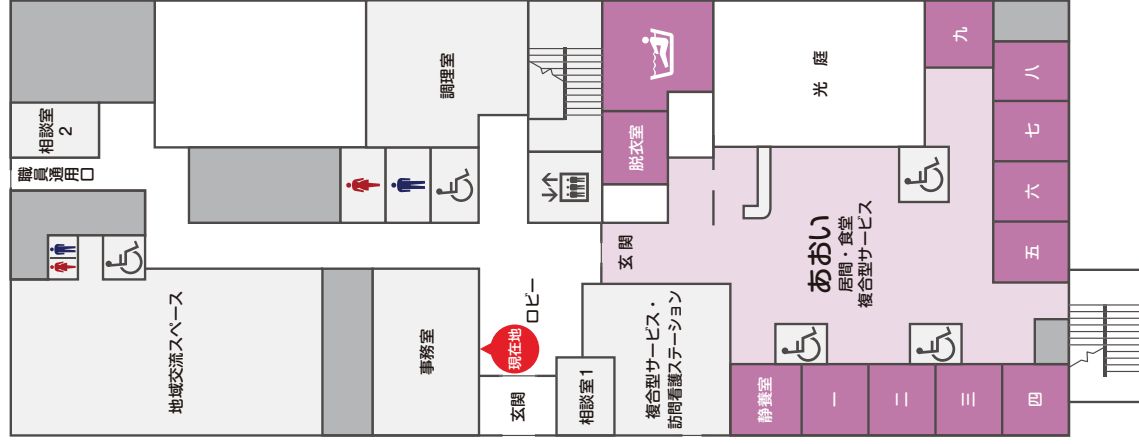

全館ご案内

Information

-  エレベーター
Elevator
-  多目的トイレ
Multi-purpose Toilet
-  男女トイレ
Unisex Public Toilet
-  男子トイレ
Men's Toilet
-  女子トイレ
Women's Toilet
-  浴室
Bathroom

- やまぶき 一～十
- ききょう 一～十
- あかね 一～九
- わかくさ 一～十一
- 医務室

屋上テラス

RF

- あおい 一～九
- 複合型サービス・訪問看護ステーション
- 玄関・ロビー
- 事務室
- 地域交流スペース