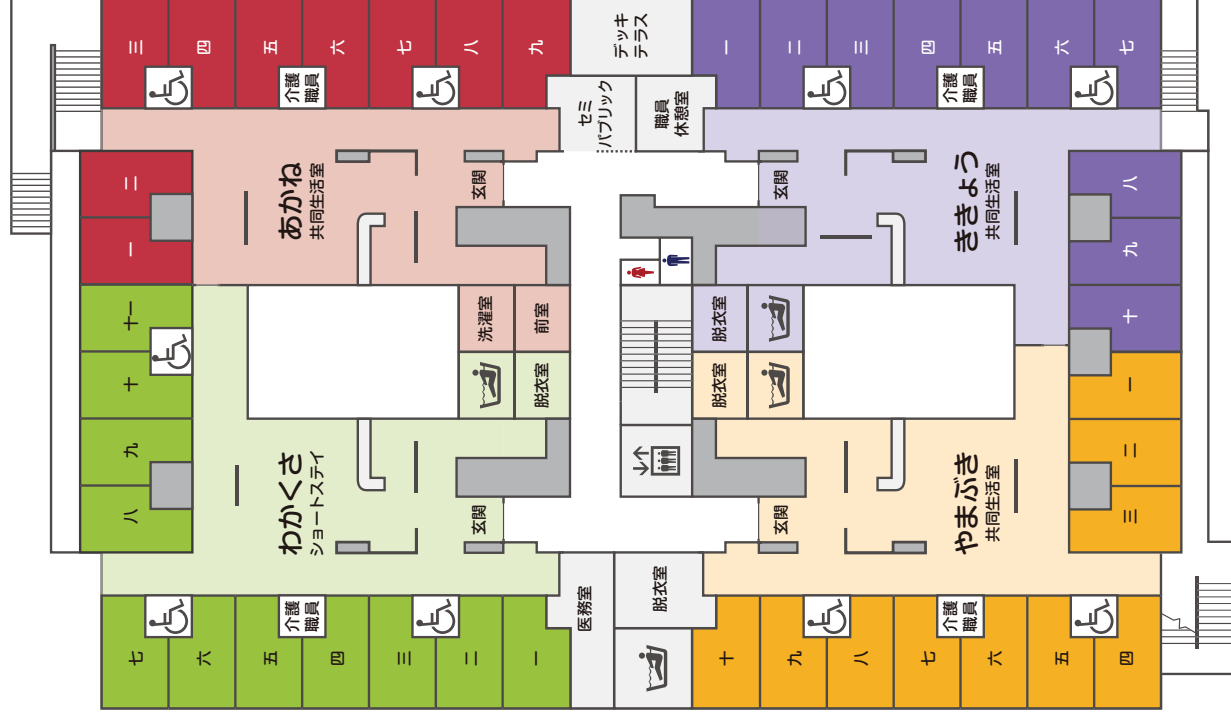

全館ご案内

Information

-  エレベーター
Elevator
-  多目的トイレ
Multi-purpose Toilet
-  男女トイレ
Unisex Public Toilet
-  男子トイレ
Men's Toilet
-  女子トイレ
Women's Toilet
-  浴室
Bathroom

- やまぶき 一～十
- ききょう 一～十
- あかね 一～九
- わかくさ 一～十一
- 医務室

屋上テラス

RF

- あおい 一～九
- 複合型サービス・訪問看護ステーション
- 玄関・ロビー
- 事務室
- 地域交流スペース